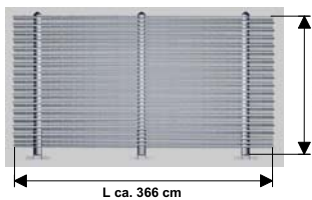

### Element 244

Höhe ca. 180 cm - Länge ca. 244 cm  
Bambusstäbe  $\varnothing$  ca. 18 - 20 mm

Gewicht ca. 70 kg

**329,00 €** inkl. 19% MwSt.  
276,47 € Netto

### Element 305

Höhe ca. 180 cm - Länge ca. 305 cm  
Bambusstäbe  $\varnothing$  ca. 20 - 22 mm

Gewicht ca. 83 kg

**399,00 €** inkl. 19% MwSt.  
335,29 € Netto