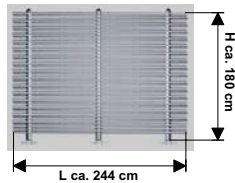

### Element 244

Höhe ca. 180 cm - Länge ca. 244 cm  
Bambusstäbe  $\varnothing$  ca. 18 - 20 mm

Gewicht ca. 70 kg

**329,00 €** inkl. 19% MwSt.  
276,47 € Netto

### Element 305

Höhe ca. 180 cm - Länge ca. 305 cm  
Bambusstäbe  $\varnothing$  ca. 20 - 22 mm

Gewicht ca. 83 kg

**399,00 €** inkl. 19% MwSt.  
335,29 € Netto