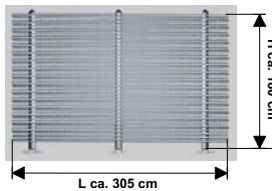

### Element 244

Höhe ca. 180 cm - Länge ca. 244 cm  
Bambusstäbe  $\varnothing$  ca. 18 - 20 mm

Gewicht ca. 70 kg

**329,00 €** inkl. 19% MwSt.  
276,47 € Netto