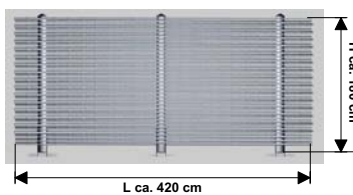

Element 420

Höhe ca. 180 cm - Länge ca. 420 cm
Bambusstäbe $\varnothing$ ca. 28 - 30 mm

Gewicht ca. 105 kg

499,00 € inkl. 19% MwSt.
419,33 € Netto

Alle Bambus-Sichtschutzelemente sind im Komplettsatz zur Selbstmontage mit sämtlichem Zubehör und ausführlicher Aufbauanleitung verpackt.