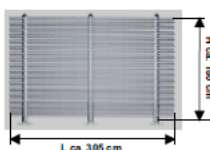

Endkundenpreisliste

Stand 01.07.2024

www.gh-productsolutions.de

Artikel

UVP

Element 244

Höhe ca. 180 cm - Länge ca. 244 cm
Bambusstäbe \varnothing ca. 18 - 20 mm

Gewicht ca. 70 kg

399,00 € inkl. 19% MwSt.
335,29 € Netto

Element 305

Höhe ca. 180 cm - Länge ca. 305 cm
Bambusstäbe \varnothing ca. 20 - 22 mm

Gewicht ca. 83 kg

499,00 € inkl. 19% MwSt.
419,33 € Netto

Element 366

Höhe ca. 180 cm - Länge ca. 366 cm
Bambusstäbe \varnothing ca. 24 - 26 mm

Gewicht ca. 90 kg

539,00 € inkl. 19% MwSt.
452,94 € Netto

Element 420

Höhe ca. 180 cm - Länge ca. 420 cm
Bambusstäbe \varnothing ca. 28 - 30 mm

Gewicht ca. 105 kg

598,00 € inkl. 19% MwSt.
502,52 € Netto

**Unverbindliche Preisempfehlung
ab Lager Haßloch**