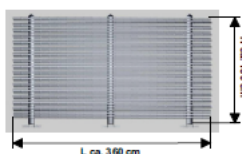

Endkundenpreisliste

Stand 01.07.2024

www.gh-productsolutions.de

Artikel

UVP

Element 244

Höhe ca. 180 cm - Länge ca. 244 cm
Bambusstäbe \varnothing ca. 18 - 20 mm

Gewicht ca. 70 kg

399,00 € inkl. 19% MwSt.
335,29 € Netto

Element 305

Höhe ca. 180 cm - Länge ca. 305 cm
Bambusstäbe \varnothing ca. 20 - 22 mm

Gewicht ca. 83 kg

499,00 € inkl. 19% MwSt.
419,33 € Netto

Element 366

Höhe ca. 180 cm - Länge ca. 366 cm
Bambusstäbe \varnothing ca. 24 - 26 mm

Gewicht ca. 90 kg

539,00 € inkl. 19% MwSt.
452,94 € Netto

Element 420

Höhe ca. 180 cm - Länge ca. 420 cm
Bambusstäbe \varnothing ca. 28 - 30 mm

Gewicht ca. 105 kg

598,00 € inkl. 19% MwSt.
502,52 € Netto

**Unverbindliche Preisempfehlung
ab Lager Haßloch**