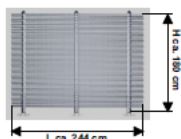

Endkundenpreisliste

Stand 01.07.2024

www.gh-productsolutions.de

Artikel

UVP

Element 244

Höhe ca. 180 cm - Länge ca. 244 cm
Bambusstäbe \varnothing ca. 18 - 20 mm

Gewicht ca. 70 kg

399,00 € inkl. 19% MwSt.
335,29 € Netto

Element 305

Höhe ca. 180 cm - Länge ca. 305 cm
Bambusstäbe \varnothing ca. 20 - 22 mm

Gewicht ca. 83 kg

499,00 € inkl. 19% MwSt.
419,33 € Netto

Element 366

Höhe ca. 180 cm - Länge ca. 366 cm
Bambusstäbe \varnothing ca. 24 - 26 mm

Gewicht ca. 90 kg

539,00 € inkl. 19% MwSt.
452,94 € Netto

Element 420

Höhe ca. 180 cm - Länge ca. 420 cm
Bambusstäbe \varnothing ca. 28 - 30 mm

Gewicht ca. 105 kg

598,00 € inkl. 19% MwSt.
502,52 € Netto

**Unverbindliche Preisempfehlung
ab Lager Haßloch**