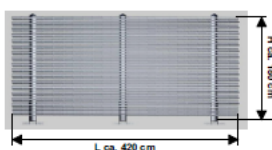

Endkundenpreisliste

Stand 01.07.2024

www.gh-productsolutions.de

Artikel

UVP

Element 244

Höhe ca. 180 cm - Länge ca. 244 cm
Bambusstäbe \varnothing ca. 18 - 20 mm

Gewicht ca. 70 kg

399,00 € inkl. 19% MwSt.
335,29 € Netto

Element 305

Höhe ca. 180 cm - Länge ca. 305 cm
Bambusstäbe \varnothing ca. 20 - 22 mm

Gewicht ca. 83 kg

499,00 € inkl. 19% MwSt.
419,33 € Netto

Element 366

Höhe ca. 180 cm - Länge ca. 366 cm
Bambusstäbe \varnothing ca. 24 - 26 mm

Gewicht ca. 90 kg

539,00 € inkl. 19% MwSt.
452,94 € Netto

Element 420

Höhe ca. 180 cm - Länge ca. 420 cm
Bambusstäbe \varnothing ca. 28 - 30 mm

Gewicht ca. 105 kg

598,00 € inkl. 19% MwSt.
502,52 € Netto

**Unverbindliche Preisempfehlung
ab Lager Haßloch**